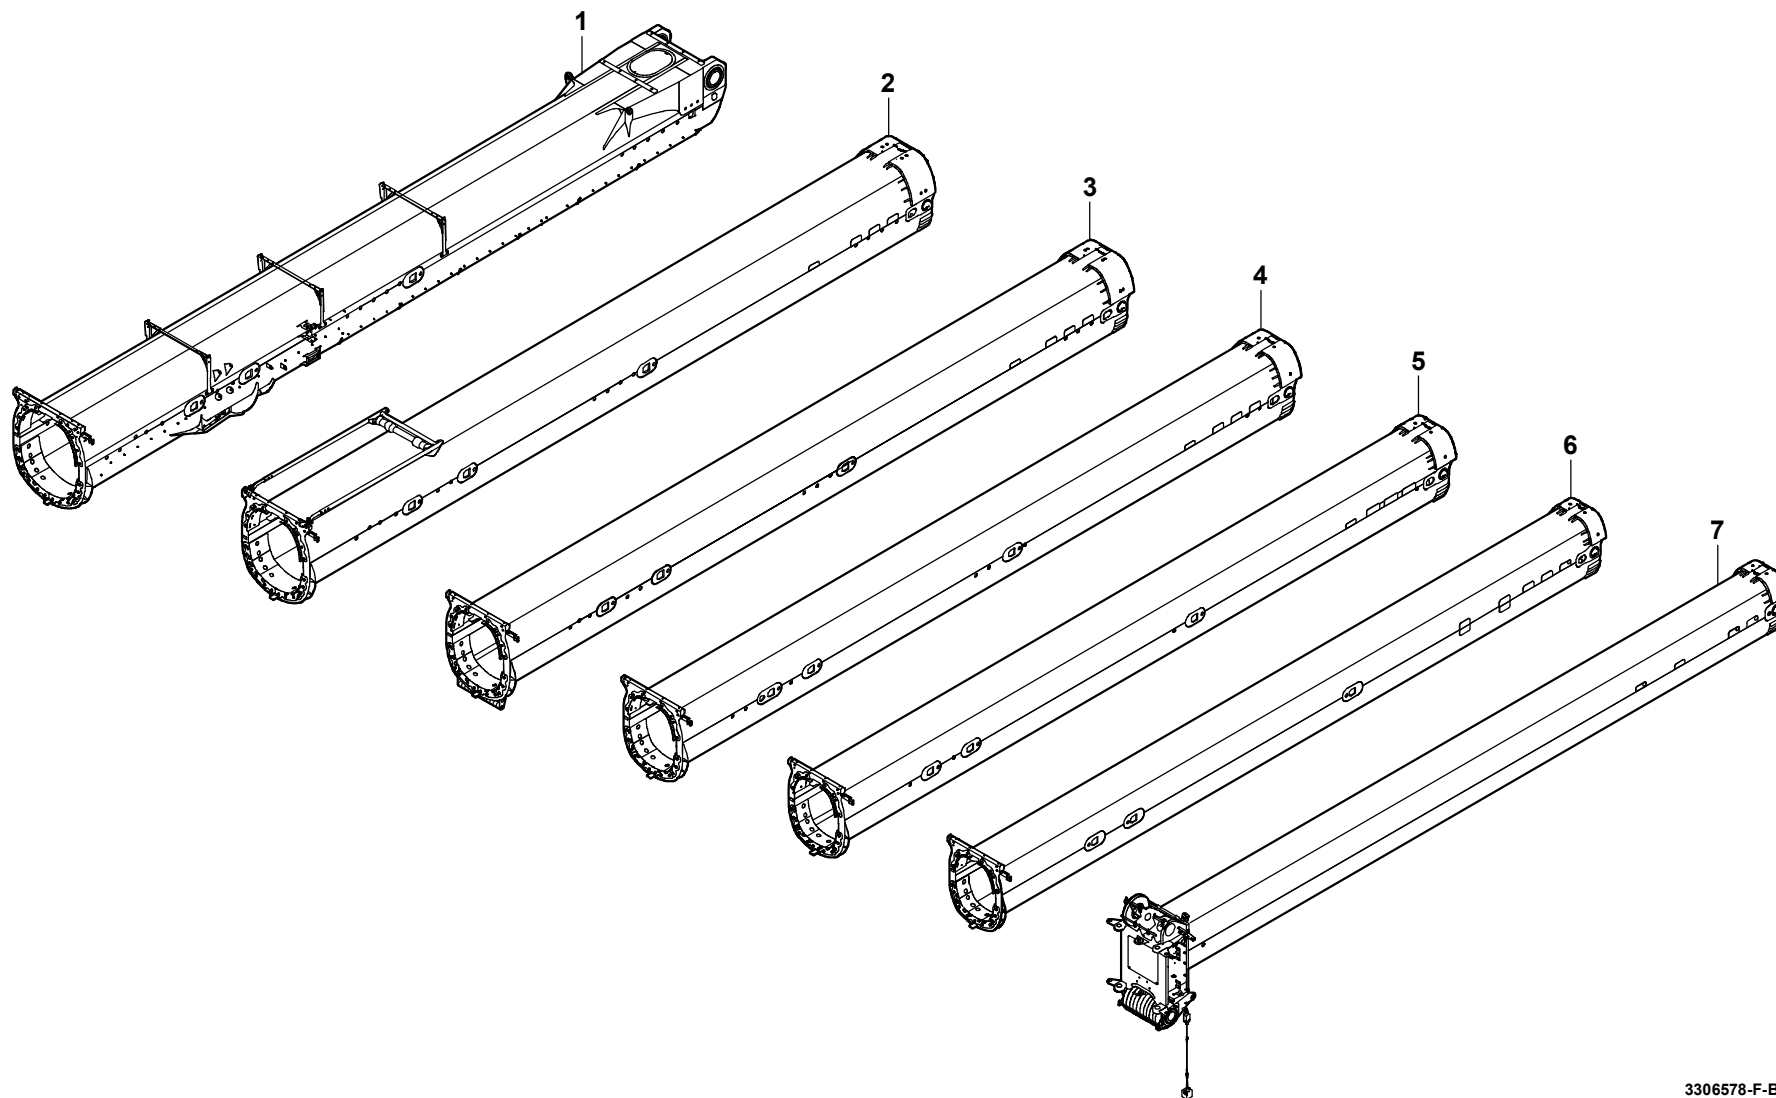

GROVETELESKOPTEILE KPL.
TELESCOPIC PARTS CPL.BILDТАFEL
PICTORIAL DISPLAY**GMK 5250**

02.16

3306578-ETL F

1/1

G 507

3306578-F-BL01-0216-0000